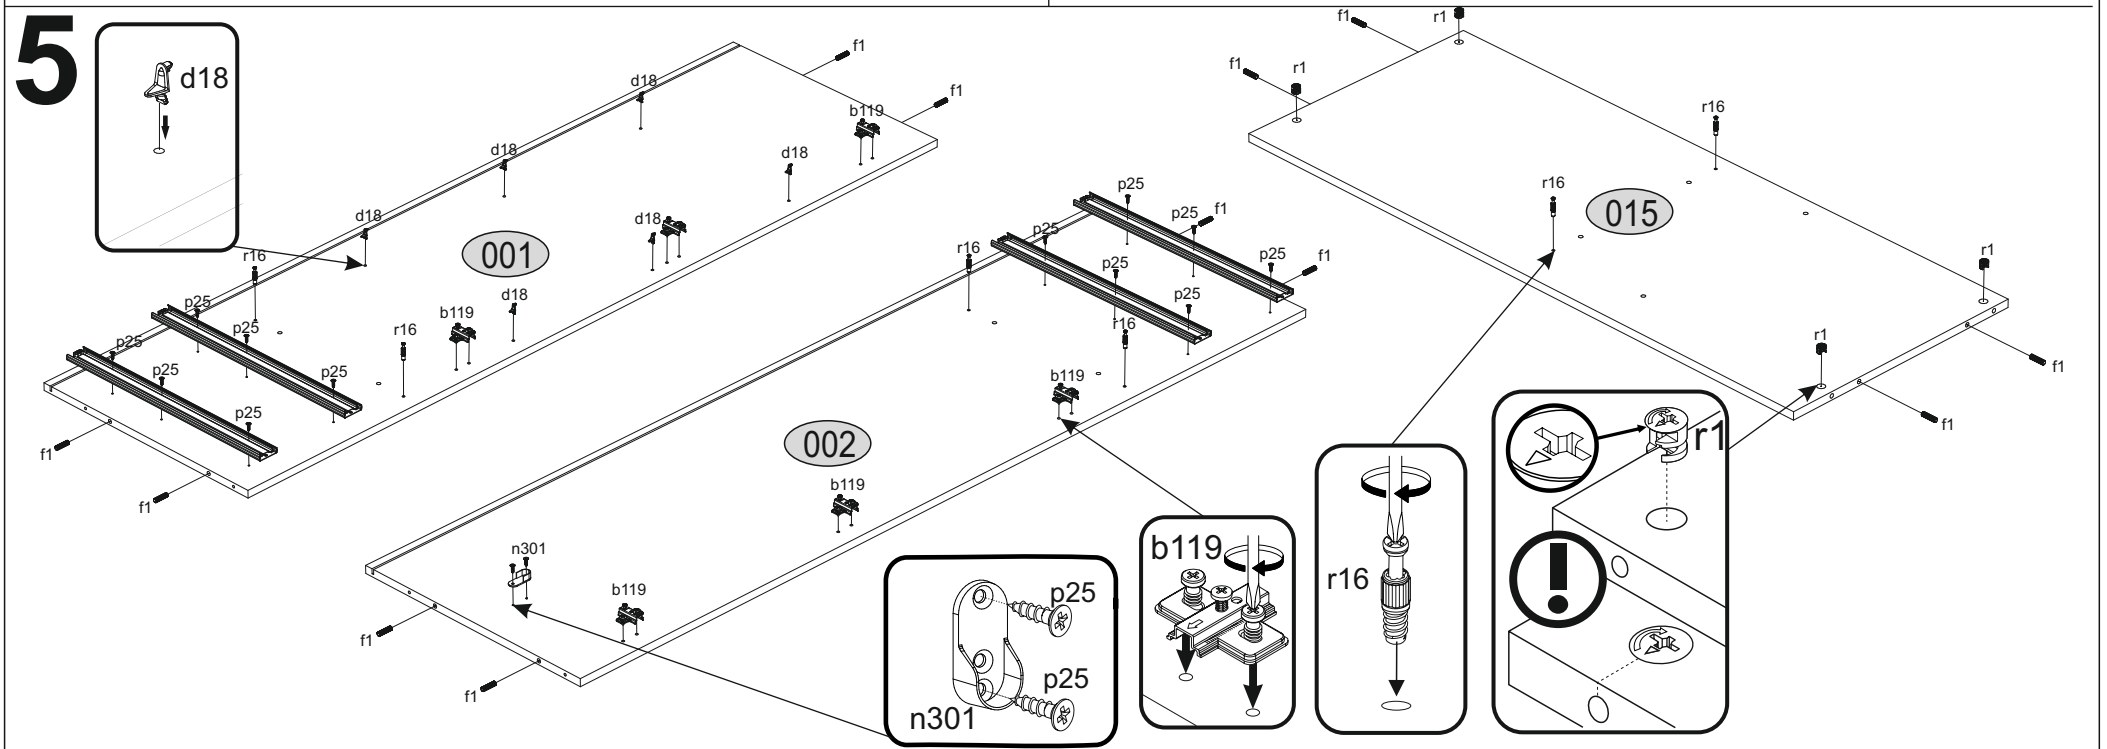

Installation manual

WARDROBE 3D4S

Code	Dimensions				Package
001	1789	530	16	1	4/4
002	1789	530	16	1	4/4
003	1320	550	16	1	2/4
004	1356	507	16	1	1/2
005	1361	435	16	1	3/4
006	1361	435	16	2	3/4
007	417	507	16	1	1/2
008	656	206	16	2	2/4
009	656	206	16	2	2/4
010	578	120	16	4	1/2
011	500	120	16	4	2/4
012	500	120	16	4	2/4
013	484	60	16	4	1/2
014	1320	550	16	1	2/4
015	1286	507	16	1	3/4
016	424	506	16	3	1/2
017	1807	441	3	1	4/4
018	1807	432	3	1	4/4
019	1807	432	3	1	4/4
020	502	596	3	4	1/2
021	841			1	2/4
accessories				2	1/4 2/4

Accessories:

<p>x9 a144</p> 	<p>x9 b119</p> 	<p>x6 c43</p> 	<p>x12 d18</p> 
<p>x28 e1</p> <p>Ø7x50mm</p> 	<p>x28 s1</p> 	<p>x72 f1</p> <p>Ø8x30mm</p> 	<p>x2 f3</p> 
<p>x10 l2</p> 	<p>x4 lb-500</p> 	<p>x2 n14</p> 	<p>x1 n25</p> 
<p>x3 n260.01</p> 	<p>x2 n301</p> 	<p>x2 p17</p> 	<p>x87 p25</p> 
<p>x14 p38</p> 	<p>x14 r1</p> 	<p>x14 r16</p> 	<p>x14 s2</p> 
<p>x1 z1</p> 	<p>x4 k88</p> 	<p>x2 k87</p> 	