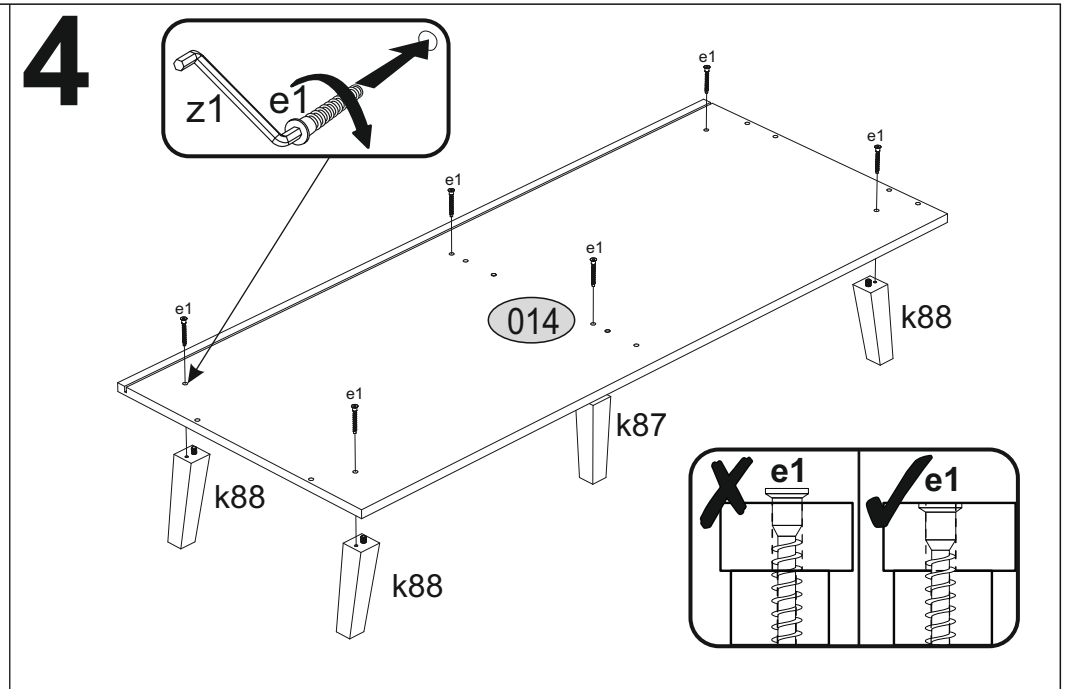

Installation manual

WARDROBE 3D4S

Code	Dimensions				Package
001	1789	530	16	1	4/4
002	1789	530	16	1	4/4
003	1320	550	16	1	2/4
004	1356	507	16	1	1/2
005	1361	435	16	1	3/4
006	1361	435	16	2	3/4
007	417	507	16	1	1/2
008	656	206	16	2	2/4
009	656	206	16	2	2/4
010	578	120	16	4	1/2
011	500	120	16	4	2/4
012	500	120	16	4	2/4
013	484	60	16	4	1/2
014	1320	550	16	1	2/4
015	1286	507	16	1	3/4
016	424	506	16	3	1/2
017	1807	441	3	1	4/4
018	1807	432	3	1	4/4
019	1807	432	3	1	4/4
020	502	596	3	4	1/2
021	841			1	2/4
accessories				2	1/4 2/4

Accessories:

<p>x9 a144</p> 	<p>x9 b119</p> 	<p>x6 c43</p> 	<p>x12 d18</p> 
<p>x28 e1</p> <p>Ø7x50mm</p> 	<p>x28 s1</p> 	<p>x72 f1</p> <p>Ø8x30mm</p> 	<p>x2 f3</p> 
<p>x10 l2</p> 	<p>x4 lb-500</p> 	<p>x2 n14</p> 	<p>x1 n25</p> 
<p>x3 n260.01</p> 	<p>x2 n301</p> 	<p>x2 p17</p> 	<p>x87 p25</p> 
<p>x14 p38</p> 	<p>x14 r1</p> 	<p>x14 r16</p> 	<p>x14 s2</p> 
<p>x1 z1</p> 	<p>x4 k88</p> 	<p>x2 k87</p> 	