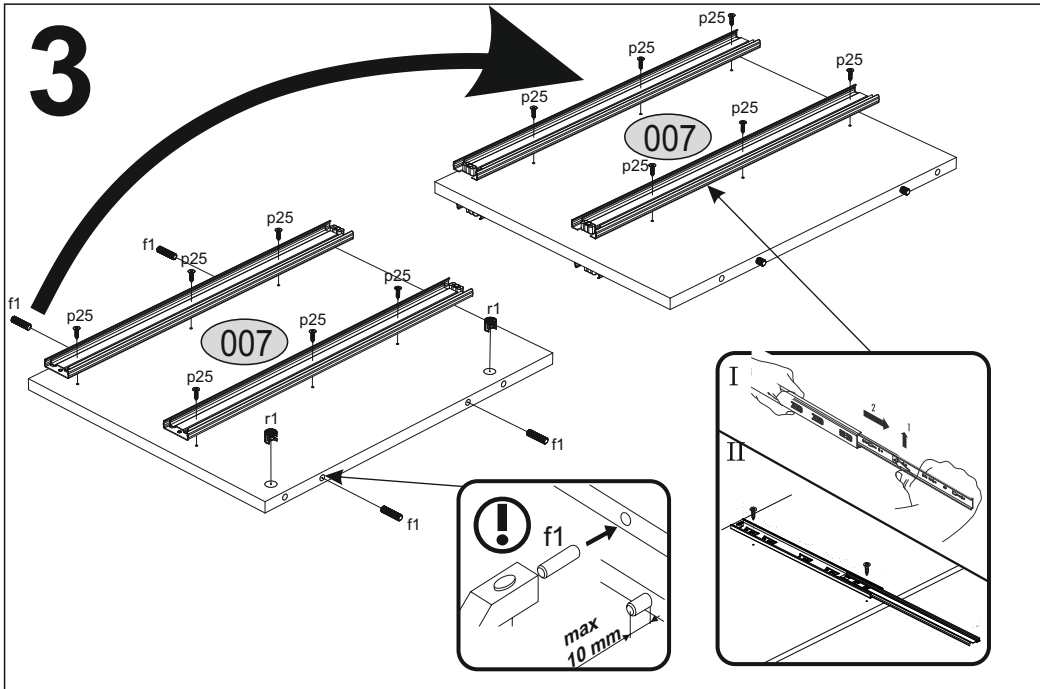

Installation manual

WARDROBE 3D4S

Code	Dimensions				Package
001	1789	530	16	1	4/4
002	1789	530	16	1	4/4
003	1320	550	16	1	2/4
004	1356	507	16	1	1/2
005	1361	435	16	1	3/4
006	1361	435	16	2	3/4
007	417	507	16	1	1/2
008	656	206	16	2	2/4
009	656	206	16	2	2/4
010	578	120	16	4	1/2
011	500	120	16	4	2/4
012	500	120	16	4	2/4
013	484	60	16	4	1/2
014	1320	550	16	1	2/4
015	1286	507	16	1	3/4
016	424	506	16	3	1/2
017	1807	441	3	1	4/4
018	1807	432	3	1	4/4
019	1807	432	3	1	4/4
020	502	596	3	4	1/2
021	841			1	2/4
accessories				2	1/4 2/4

Accessories:

<p>x9 a144</p> 	<p>x9 b119</p> 	<p>x6 c43</p> 	<p>x12 d18</p> 
<p>x28 e1</p> <p>Ø7x50mm</p> 	<p>x28 s1</p> 	<p>x72 f1</p> <p>Ø8x30mm</p> 	<p>x2 f3</p> 
<p>x10 l2</p> 	<p>x4 lb-500</p> 	<p>x2 n14</p> 	<p>x1 n25</p> 
<p>x3 n260.01</p> 	<p>x2 n301</p> 	<p>x2 p17</p> 	<p>x87 p25</p> 
<p>x14 p38</p> 	<p>x14 r1</p> 	<p>x14 r16</p> 	<p>x14 s2</p> 
<p>x1 z1</p> 	<p>x4 k88</p> 	<p>x2 k87</p> 	