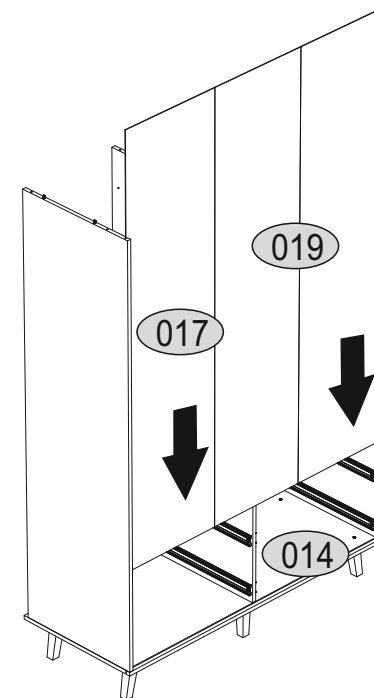

Installation manual

WARDROBE 3D4S

Code	Dimensions				Package
001	1789	530	16	1	4/4
002	1789	530	16	1	4/4
003	1320	550	16	1	2/4
004	1356	507	16	1	1/2
005	1361	435	16	1	3/4
006	1361	435	16	2	3/4
007	417	507	16	1	1/2
008	656	206	16	2	2/4
009	656	206	16	2	2/4
010	578	120	16	4	1/2
011	500	120	16	4	2/4
012	500	120	16	4	2/4
013	484	60	16	4	1/2
014	1320	550	16	1	2/4
015	1286	507	16	1	3/4
016	424	506	16	3	1/2
017	1807	441	3	1	4/4
018	1807	432	3	1	4/4
019	1807	432	3	1	4/4
020	502	596	3	4	1/2
021	841			1	2/4
accessories				2	1/4 2/4

Accessories:

<p>x9 a144</p> 	<p>x9 b119</p> 	<p>x6 c43</p> 	<p>x12 d18</p> 
<p>x28 e1</p> <p>Ø7x50mm</p> 	<p>x28 s1</p> 	<p>x72 f1</p> <p>Ø8x30mm</p> 	<p>x2 f3</p> 
<p>x10 l2</p> 	<p>x4 lb-500</p> 	<p>x2 n14</p> 	<p>x1 n25</p> 
<p>x3 n260.01</p> 	<p>x2 n301</p> 	<p>x2 p17</p> 	<p>x87 p25</p> 
<p>x14 p38</p> 	<p>x14 r1</p> 	<p>x14 r16</p> 	<p>x14 s2</p> 
<p>x1 z1</p> 	<p>x4 k88</p> 	<p>x2 k87</p> 	

6

7

8

9

10

11

12

13