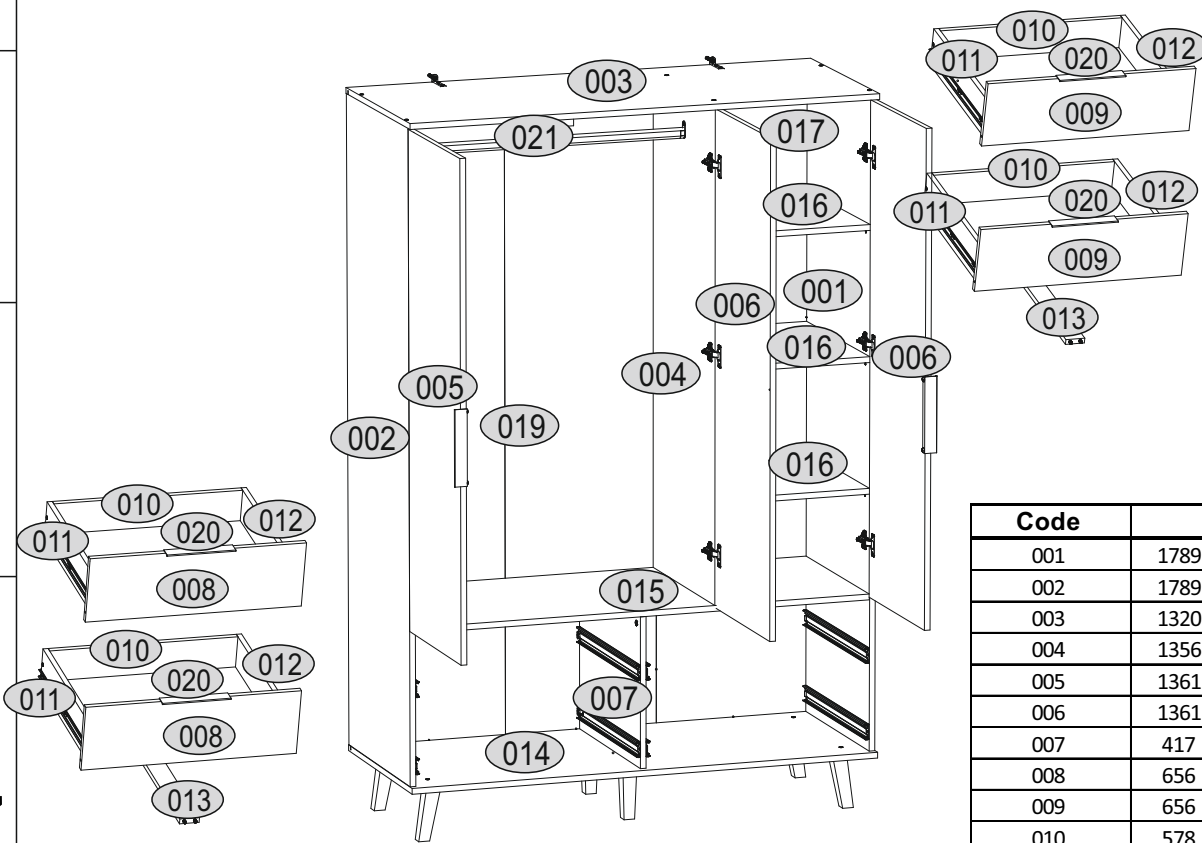

Installation manual

WARDROBE 3D4S

Code	Dimensions				Package
001	1789	530	16	1	4/4
002	1789	530	16	1	4/4
003	1320	550	16	1	2/4
004	1356	507	16	1	1/2
005	1361	435	16	1	3/4
006	1361	435	16	2	3/4
007	417	507	16	1	1/2
008	656	206	16	2	2/4
009	656	206	16	2	2/4
010	578	120	16	4	1/2
011	500	120	16	4	2/4
012	500	120	16	4	2/4
013	484	60	16	4	1/2
014	1320	550	16	1	2/4
015	1286	507	16	1	3/4
016	424	506	16	3	1/2
017	1807	441	3	1	4/4
018	1807	432	3	1	4/4
019	1807	432	3	1	4/4
020	502	596	3	4	1/2
021	841			1	2/4
accessories				2	1/4 2/4

Accessories:

<p>x9 a144</p> 	<p>x9 b119</p> 	<p>x6 c43</p> 	<p>x12 d18</p> 
<p>x28 e1</p> <p>Ø7x50mm</p> 	<p>x28 s1</p> 	<p>x72 f1</p> <p>Ø8x30mm</p> 	<p>x2 f3</p> 
<p>x10 l2</p> 	<p>x4 lb-500</p> 	<p>x2 n14</p> 	<p>x1 n25</p> 
<p>x3 n260.01</p> 	<p>x2 n301</p> 	<p>x2 p17</p> 	<p>x87 p25</p> 
<p>x14 p38</p> 	<p>x14 r1</p> 	<p>x14 r16</p> 	<p>x14 s2</p> 
<p>x1 z1</p> 	<p>x4 k88</p> 	<p>x2 k87</p> 	

14

15

16

17

18

19

20

21