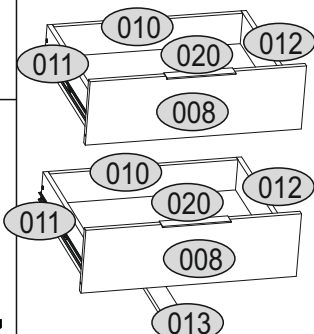

Installation manual

WARDROBE 3D4S

Code	Dimensions				Package
001	1789	530	16	1	4/4
002	1789	530	16	1	4/4
003	1320	550	16	1	2/4
004	1356	507	16	1	1/2
005	1361	435	16	1	3/4
006	1361	435	16	2	3/4
007	417	507	16	1	1/2
008	656	206	16	2	2/4
009	656	206	16	2	2/4
010	578	120	16	4	1/2
011	500	120	16	4	2/4
012	500	120	16	4	2/4
013	484	60	16	4	1/2
014	1320	550	16	1	2/4
015	1286	507	16	1	3/4
016	424	506	16	3	1/2
017	1807	441	3	1	4/4
018	1807	432	3	1	4/4
019	1807	432	3	1	4/4
020	502	596	3	4	1/2
021	841			1	2/4
accessories				2	1/4 2/4

Accessories:

<p>x9 a144</p> 	<p>x9 b119</p> 	<p>x6 c43</p> 	<p>x12 d18</p> 
<p>x28 e1</p> <p>Ø7x50mm</p> 	<p>x28 s1</p> 	<p>x72 f1</p> <p>Ø8x30mm</p> 	<p>x2 f3</p> 
<p>x10 l2</p> 	<p>x4 lb-500</p> 	<p>x2 n14</p> 	<p>x1 n25</p> 
<p>x3 n260.01</p> 	<p>x2 n301</p> 	<p>x2 p17</p> 	<p>x87 p25</p> 
<p>x14 p38</p> 	<p>x14 r1</p> 	<p>x14 r16</p> 	<p>x14 s2</p> 
<p>x1 z1</p> 	<p>x4 k88</p> 	<p>x2 k87</p> 	