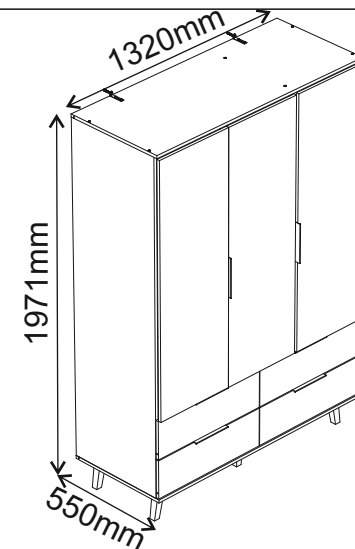

Installation manual

WARDROBE 3D4S

Code	Dimensions				Package
001	1789	530	16	1	4/4
002	1789	530	16	1	4/4
003	1320	550	16	1	2/4
004	1356	507	16	1	1/2
005	1361	435	16	1	3/4
006	1361	435	16	2	3/4
007	417	507	16	1	1/2
008	656	206	16	2	2/4
009	656	206	16	2	2/4
010	578	120	16	4	1/2
011	500	120	16	4	2/4
012	500	120	16	4	2/4
013	484	60	16	4	1/2
014	1320	550	16	1	2/4
015	1286	507	16	1	3/4
016	424	506	16	3	1/2
017	1807	441	3	1	4/4
018	1807	432	3	1	4/4
019	1807	432	3	1	4/4
020	502	596	3	4	1/2
021	841			1	2/4
accessories				2	1/4 2/4

Accessories:

<p>x9 a144</p> 	<p>x9 b119</p> 	<p>x6 c43</p> 	<p>x12 d18</p> 
<p>x28 e1</p> <p>Ø7x50mm</p> 	<p>x28 s1</p> 	<p>x72 f1</p> <p>Ø8x30mm</p> 	<p>x2 f3</p> 
<p>x10 l2</p> 	<p>x4 lb-500</p> 	<p>x2 n14</p> 	<p>x1 n25</p> 
<p>x3 n260.01</p> 	<p>x2 n301</p> 	<p>x2 p17</p> 	<p>x87 p25</p> 
<p>x14 p38</p> 	<p>x14 r1</p> 	<p>x14 r16</p> 	<p>x14 s2</p> 
<p>x1 z1</p> 	<p>x4 k88</p> 	<p>x2 k87</p> 	