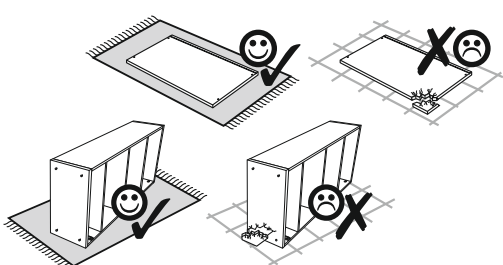

Installation manual

WARDROBE 3D4S

Code	Dimensions				Package
001	1789	530	16	1	4/4
002	1789	530	16	1	4/4
003	1320	550	16	1	2/4
004	1356	507	16	1	1/2
005	1361	435	16	1	3/4
006	1361	435	16	2	3/4
007	417	507	16	1	1/2
008	656	206	16	2	2/4
009	656	206	16	2	2/4
010	578	120	16	4	1/2
011	500	120	16	4	2/4
012	500	120	16	4	2/4
013	484	60	16	4	1/2
014	1320	550	16	1	2/4
015	1286	507	16	1	3/4
016	424	506	16	3	1/2
017	1807	441	3	1	4/4
018	1807	432	3	1	4/4
019	1807	432	3	1	4/4
020	502	596	3	4	1/2
021	841			1	2/4
accessories				2	1/4 2/4

Accessories:

<p>x9 a144</p> 	<p>x9 b119</p> 	<p>x6 c43</p> 	<p>x12 d18</p> 
<p>x28 e1</p> <p>Ø7x50mm</p> 	<p>x28 s1</p> 	<p>x72 f1</p> <p>Ø8x30mm</p> 	<p>x2 f3</p> 
<p>x10 l2</p> 	<p>x4 lb-500</p> 	<p>x2 n14</p> 	<p>x1 n25</p> 
<p>x3 n260.01</p> 	<p>x2 n301</p> 	<p>x2 p17</p> 	<p>x87 p25</p> 
<p>x14 p38</p> 	<p>x14 r1</p> 	<p>x14 r16</p> 	<p>x14 s2</p> 
<p>x1 z1</p> 	<p>x4 k88</p> 	<p>x2 k87</p> 	